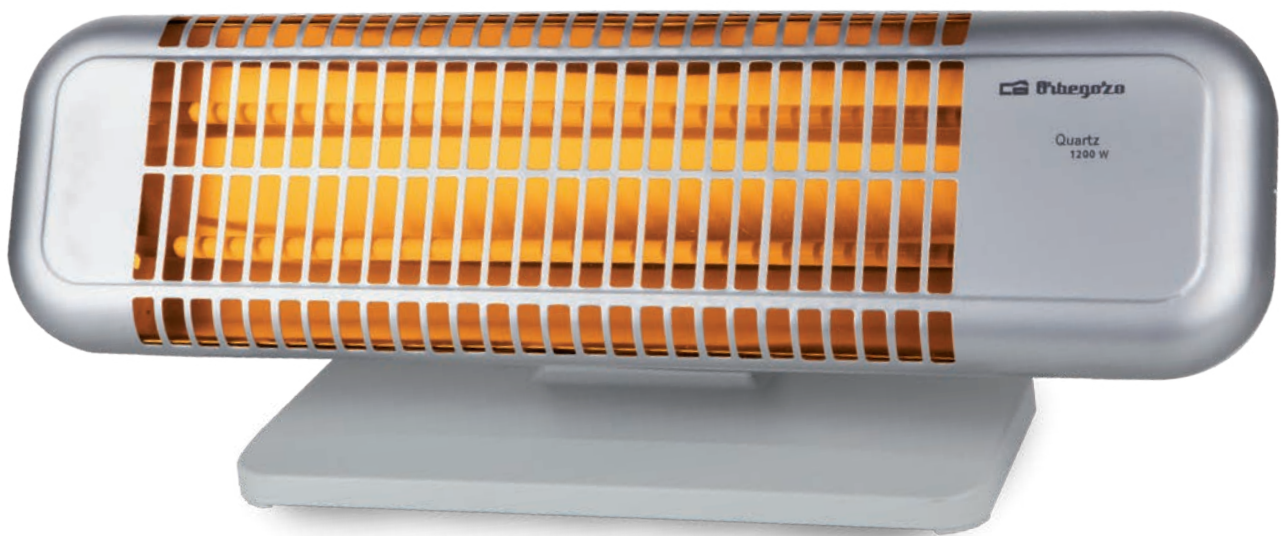

Estufa halógena

Carcasa metálica.

600, 1200 W

Características

2 intensidades de calor: 600w/1200w.

Botón anti-vuelco.

Carcasa metálica.

Protección contra sobrecalentamiento.

Asa para fácil transporte

Packing: 4

Ean code: 8436011052356