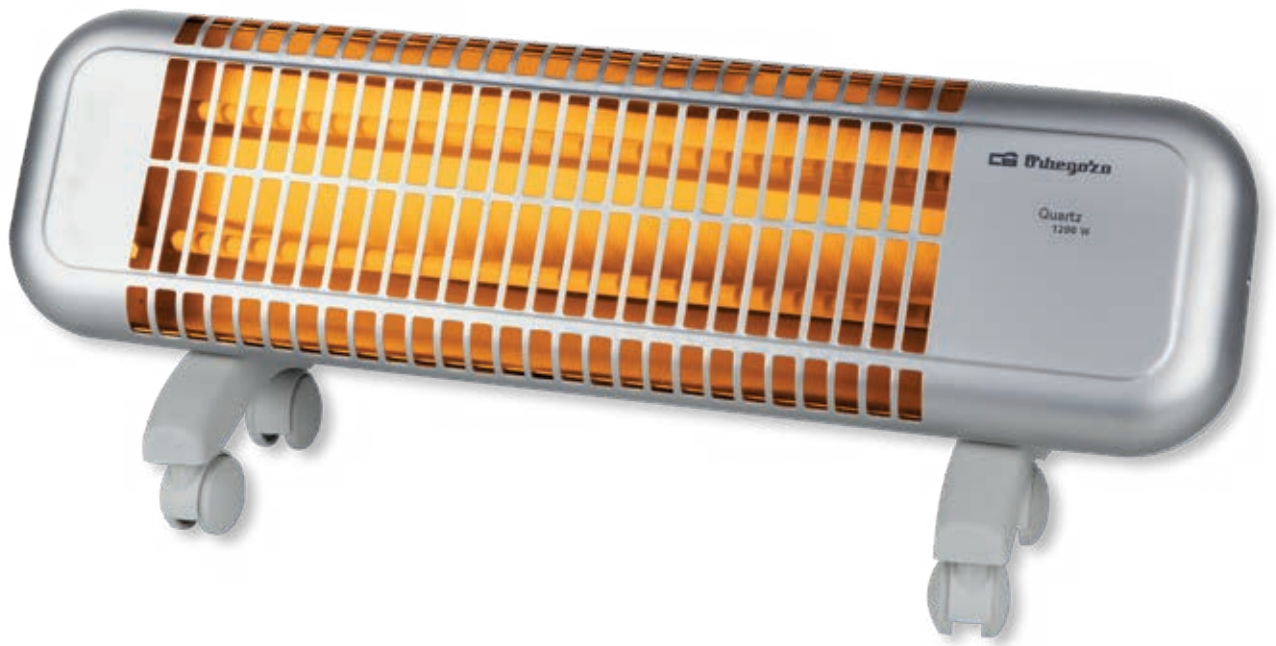

ESTUFA DE CUARZO

Potencia: 1200W

Dos barras de cuarzo

Características

ESTUFA DE CUARZO

Potencia: 1200 W

2 niveles de potencia (600 - 1200 W)

2 barras de cuarzo

Emisión instantánea de calor

Reflector protegido de alta brillantez

Amplio soporte

Botón anti-vuelco

Carcasa metálica

Dimensiones: 577x233x167 mm (ancho, alto, profundo)

Voltaje: 230V ~ 50Hz.

Packing: 4