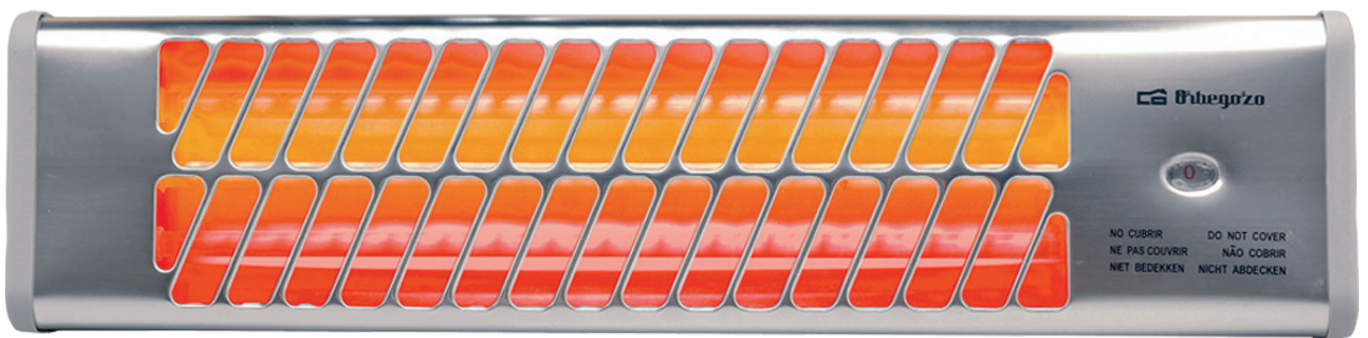

ESTUFA DE CUARZO BAÑO

Glamour & Confort

2 Barras de cuarzo

Potencia. 600-1200 W

(Características)

Niveles de potencia: 600 y 1.200 W

2 barras de cuarzo

Especial para cuartos de baño

Emisión instantánea de calor

Reflector protegido de alta brillantez

Orientable

Kit de montaje a la pared

Dimensiones: 130 x 115 x 540 mm

Interruptor y selección de potencia por tirador

Packing: 6 unidades

Ean Code: 8436011054008