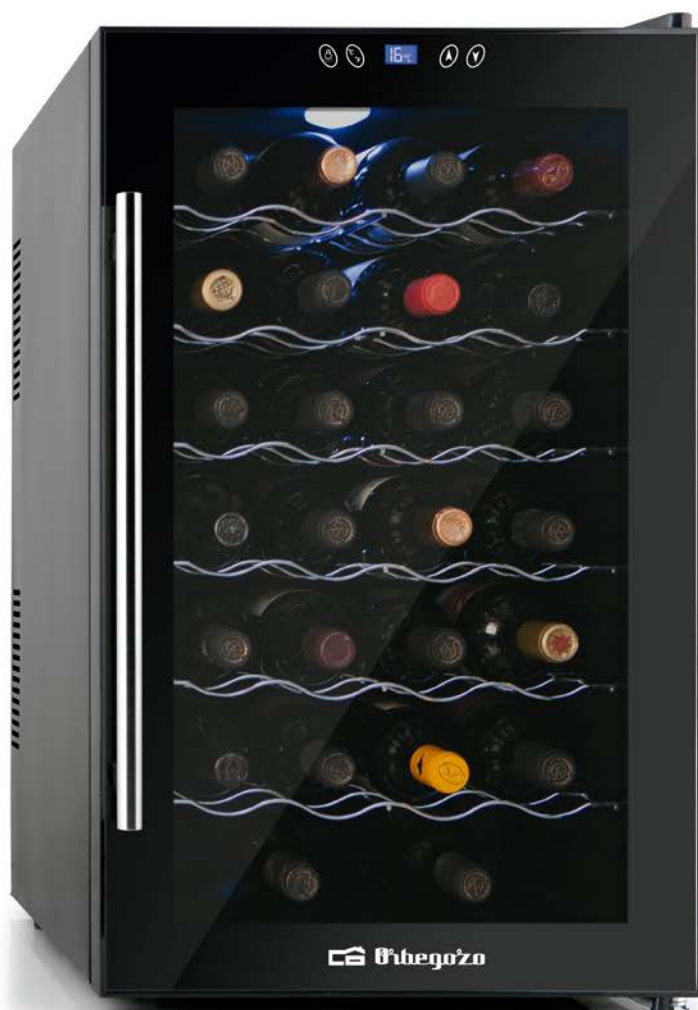

VINOTECA

LUZ LED

28
BOTELLAS

Características

Volumen 80L. Capacidad para 28 botellas
6 estantes cromados extraíbles
Display digital y panel de control táctil
Puerta con asa INOX
Control electrónico de temperatura (11-18°C)
Temperatura en °C o °F
Refrigeración termoeléctrica
Clase energética D
Muy silencioso. Sin refrigerante
Luz interna LED. Función auto-descongelación
Patas con altura ajustable
Dimensiones: 450x735x575 mm
Potencia 130W. Conexión: 230V~50Hz
G.W.: 17.8 kg
Packing: 1 unidades
Ean Code: 8436044536632