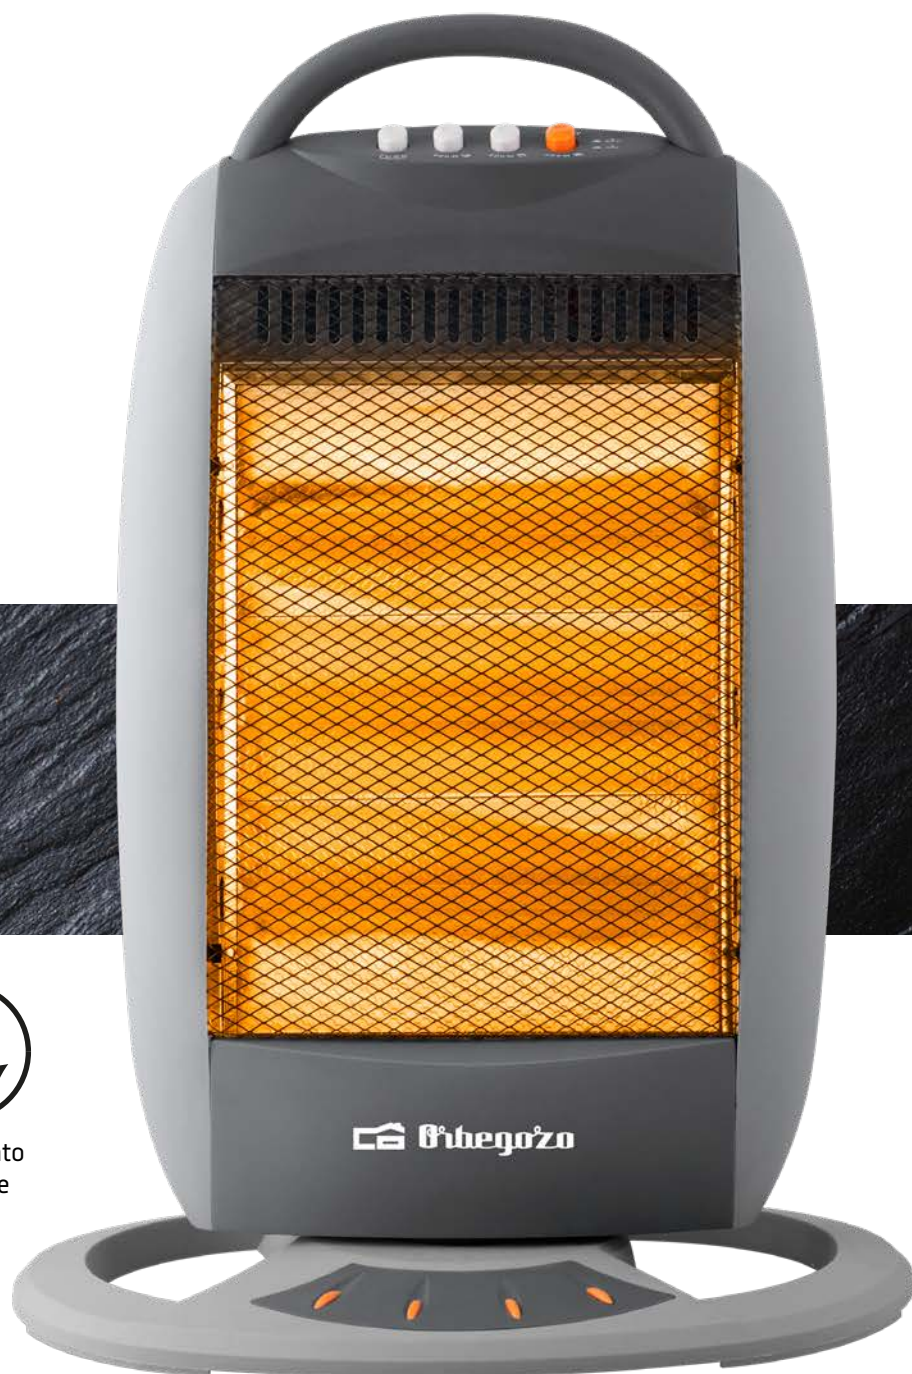

HALÓGENO

1200 W

Carcasa de tacto frío

Asa de transporte

Movimiento oscilante

HALÓGENO

Potencia: 1200 W.

Tres niveles de potencia: 400 / 800 / 1200 W.

Totalmente silencioso.

Emisión instantánea de calor.

Reflector para una mayor eficiencia energética.

Tres barras halógenas.

Asa de transporte.

Oscilación 70° para una mejor difusión del calor.

Diseño compacto.

Carcasa de tacto frío.

Sistema de seguridad antivuelco.

Dimensiones: 54 x 38 x 28 cm.

Conexión: 230 V~50 Hz.

Pack: 4

Ean code: 8435568400382